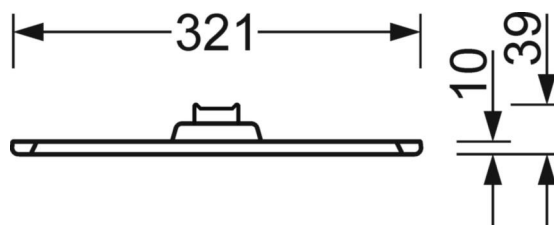

Механика

цвет корпуса	серебристый/ белый алюминий RAL 9006
размеры (LxWxH/DxH)	1558mm x 321mm x 39mm
вес (нетто)	5.94kg
Кабельный ввод KE (X/Y)	0mm/0mm
Вид монтажа	Потолочная одиночная установка

DEEP-LINK

<https://www.regiolum.de/ru/article/46305024175>

Ссылка	LED 5900lm 830
ηLB	100 %
Φ ↓/↑	74 % / 26 %
UGR поп./вдоль дисплей	16.8 / 16.1
	65° < 3000cd/m²

размеры

L	1558 mm	Длина
B	321 mm	Ширина
H	39 mm	Высота
A1	900 mm	Расстояние между точками крепежа при одиночной установке
X	0 mm	Расстояние от ввода проводов до середины светильника по оси X (вдо
Y	0 mm	Расстояние от ввода проводов до середины светильника по оси Y (поп