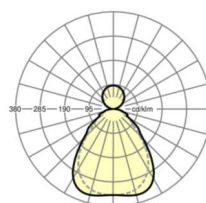

Оптика

Оснастка	LED, цветопередача/оттенок света CRI ≥ 80 / 3000K
Допуск для координаты цветности (MacAdam)	3SDCM
Номинальный световой поток	5932lm
Срок службы LED	50000h L90/B10 (Tq 25°C)
светоотдача светильников	125lm/W
UGR поп./вдоль	16.8 / 16.1

Механика

цвет корпуса	серебристый/ белый алюминий RAL 9006
размеры (LxWxH/DxH)	1558mm x 321mm x 39mm
вес (нетто)	5.94kg
Кабельный ввод KE (X/Y)	0mm/0mm
Вид монтажа	Потолочная одиночная установка

DEEP-LINK

<https://www.regiolum.de/ru/article/46305024175>

Ссылка	LED 5900lm 830
ηLB	100 %
Φ ↓/↑	74 % / 26 %
UGR поп./вдоль дисплей	16.8 / 16.1
	65° < 3000cd/m²

размеры

L	1558 mm	Длина
B	321 mm	Ширина
H	39 mm	Высота
A1	900 mm	Расстояние между точками крепежа при одиночной установке
X	0 mm	Расстояние от ввода проводов до середины светильника по оси X (вдо
Y	0 mm	Расстояние от ввода проводов до середины светильника по оси Y (поп